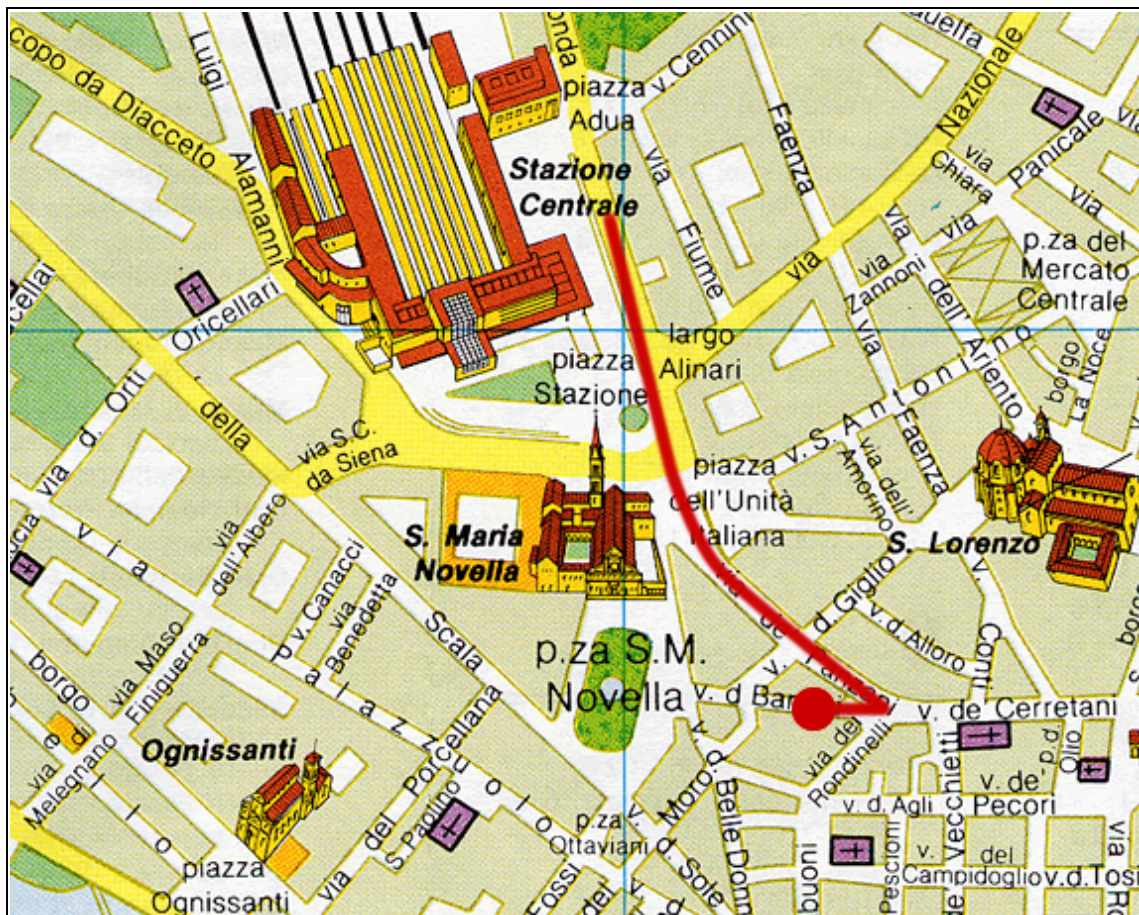

"Hotel Giappone"への道順

電車でのアクセス: サンタマリアノヴェッラ駅南に位置する広場（Piazza della stazione）からPanzani通りを真直ぐ南へ進んで頂き、右側に2番目に見える通り、Banchi通りの角のビルに位置します。

自動車でのアクセス: 主要道路から Firenze centro（フィレンツェ中心街）へ向かい、中央に位置するサンタマリアノヴェッラ駅から約200mに位置します。

飛行機でのアクセス: フィレンツェ Amerigo Vespucci 空港から Piazza della stazione（サンタマリアノヴェッラ駅前広場）までバスでお越し頂き、そこから200m先（徒歩約5分）に位置します。